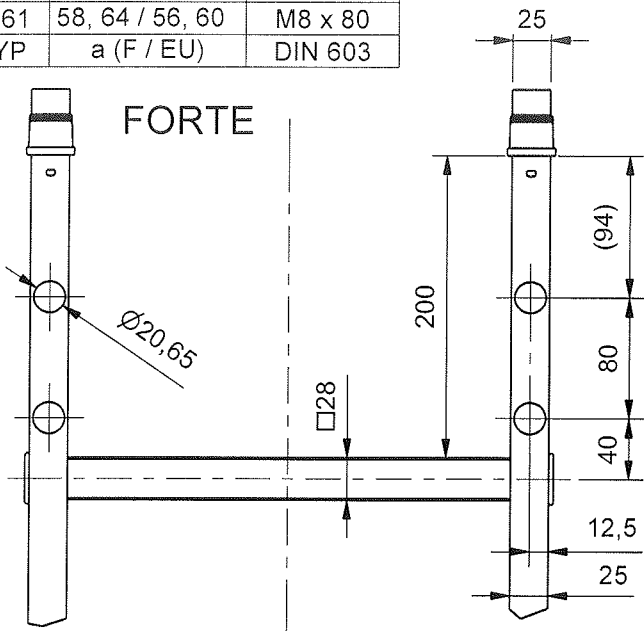

3064	97, 102	M8 x 120
3063	84 / 82	M8 x 100
3062	73 / 71,5	M8 x 90
3061	58, 64 / 56, 60	M8 x 80
TYP	a (F / EU)	DIN 603

FORTE

EUROSTYL

F

EU